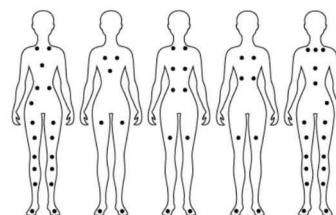

- Jets fontaine à leds + Cascade
- Musique bluetooth
- Blower 700W + Aromathérapie intégrée
- 2 vannes déviateuses + 3 vannes venturi
- Leds dans les angles du tablier

Caractéristiques techniques

Marque / Gamme	Vendom / Sensation
Dimensions	2230 x 2230 x 940mm
Poids à sec / Volume d'eau / Poids rempli	400 KG / 1250 Litres / 1650 KG
Sièges	3 places assises + 2 places allongées
Chromothérapie	Leds sur la ligne d'eau / Jets rétro-éclairés 3.5' et 5'
Traitement	Ozonneur
Alimentation électrique requise	32 AMP avec câblage en 6mm2
Réchauffeur	3 KW
Structure	Acier Inoxydable
Pompes de massage	2 x 2 CV
Pompe de circulation	1 x 0.5 CV
Nombre de cartouches	3

Les options de coloris :

Uniquement la coque en acrylique :

Blanc T10
(Inclus)

Champagne
T21

Midnight Opal
T14

Les zones de massage :

Mr Spas - 62 Impasse des Roussels - 34 400 LUNEL-VIEL

www.mrspas.fr
contact@mrspas.fr
04.30.96.92.60

CARAIBES / 5 PERSONNES

L'évasion totale !

En couple, en famille ou entre amis, partagez d'agréables moments de détente dans le spa 5 places Caraibes. Grâce à 71 jets de massage disposés sur 3 sièges et 2 couchettes ergonomiques, il procure un hydromassage de qualité professionnelle sur toutes les zones du corps.