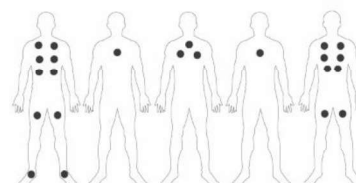

CORFOU 16A / 5 PERSONNES

Couleur Cuve :

Blanc
Pur

Couleur Jupe :

Gris
H15

25 JETS

Les plus :

- 3 appui-têtes
- 1 vanne déviatrice
- 2 vannes venturi

Caractéristiques techniques

Marque / Gamme	Vendom / Découverte
Dimensions	2100 X 2100 X 930 mm
Poids à sec / Volume d'eau / Poids rempli	350 KG / 1200 Litres / 1550 KG
Sièges	3 places assises + 2 places allongées
Chromothérapie	Leds sur la ligne d'eau
Traitement	Ozonnateur
Alimentation électrique requise	Plug & Play en 16A
Réchauffeur	2 KW
Structure	Acier Inoxydable
Pompes	1 x 2CV bi-vitesse
Nombre de cartouches	1

Les options de coloris :

Ce modèle n'a pas d'options coloris.

Les zones de massage :

Mr Spas - 62 Impasse des Roussels - 34 400 LUNEL-VIEL

www.mrspas.fr
contact@mrspas.fr
04.30.96.92.60

CORFOU 16A / 5 PERSONNES

Le meilleur de la relaxation aquatique accessible à tous

Le spa Corfou est équipé de 3 places assises et de 2 places allongées afin de vous permettre de vous détendre dans l'un de ses confortables sièges, tout en profitant de ses agréables buses d'hydromassage. Le Corfou est en effet doté de 25 jets de massage avec commandes Venturi pour vous procurer des massages doux ou toniques en fonction des zones de stress ou de tension de votre corps.